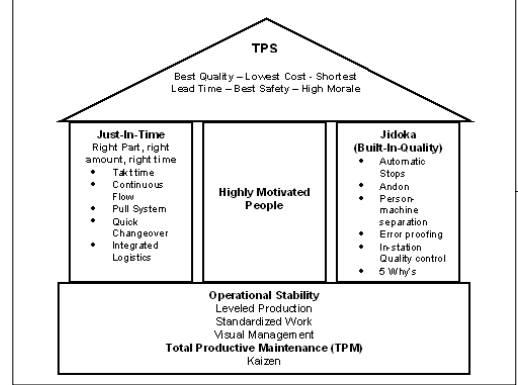

Yalın Üretim TPM, 6 Sigma Kalite Gıda Güvenliği Çevre İş Güvenliği Veri Analizi "Türkiye'nin En İyi: Doğru ve Etkili Sistem Kurmak İsteyenlerin Tercihii" Tedarikçi Denetimi Tedarikçi Geliştirme Etik Ticaret Sosyal Sorumluluk İnsan Kaynakları Kişisel Gelişim Koçluk

www.okyanusdanismanlik.com  
"Akıllı Yönetim Sistemleri kurar"

**Amaç**  
Aim

- En İyi Kalite  
Best quality
- En Düşük Maliyet  
Lowest Cost
- En Kısa Sürede Üretim  
Shorest Lead Time
- En Yüksek Çalışan Güvenliği  
Best Safety
- En Yüksek Çalışan Morali  
High Morale

**Üretim İstikrarı**  
Operational Stability

- Dengeli Üretim Hızı  
Heijunka - Leveled production
- Standart İş  
Standardized Work
- Görsel Yönetim  
Visual Management 5S
- Toplam Üretken/Verimli Bakım  
Total Productive Maintenance
- Sürekli Gelişim  
Kazien
- Öneri sistemi  
Suggestion System
- Yeni Üretim Hazırlık Prosesi  
Production Preparation Process, 3P